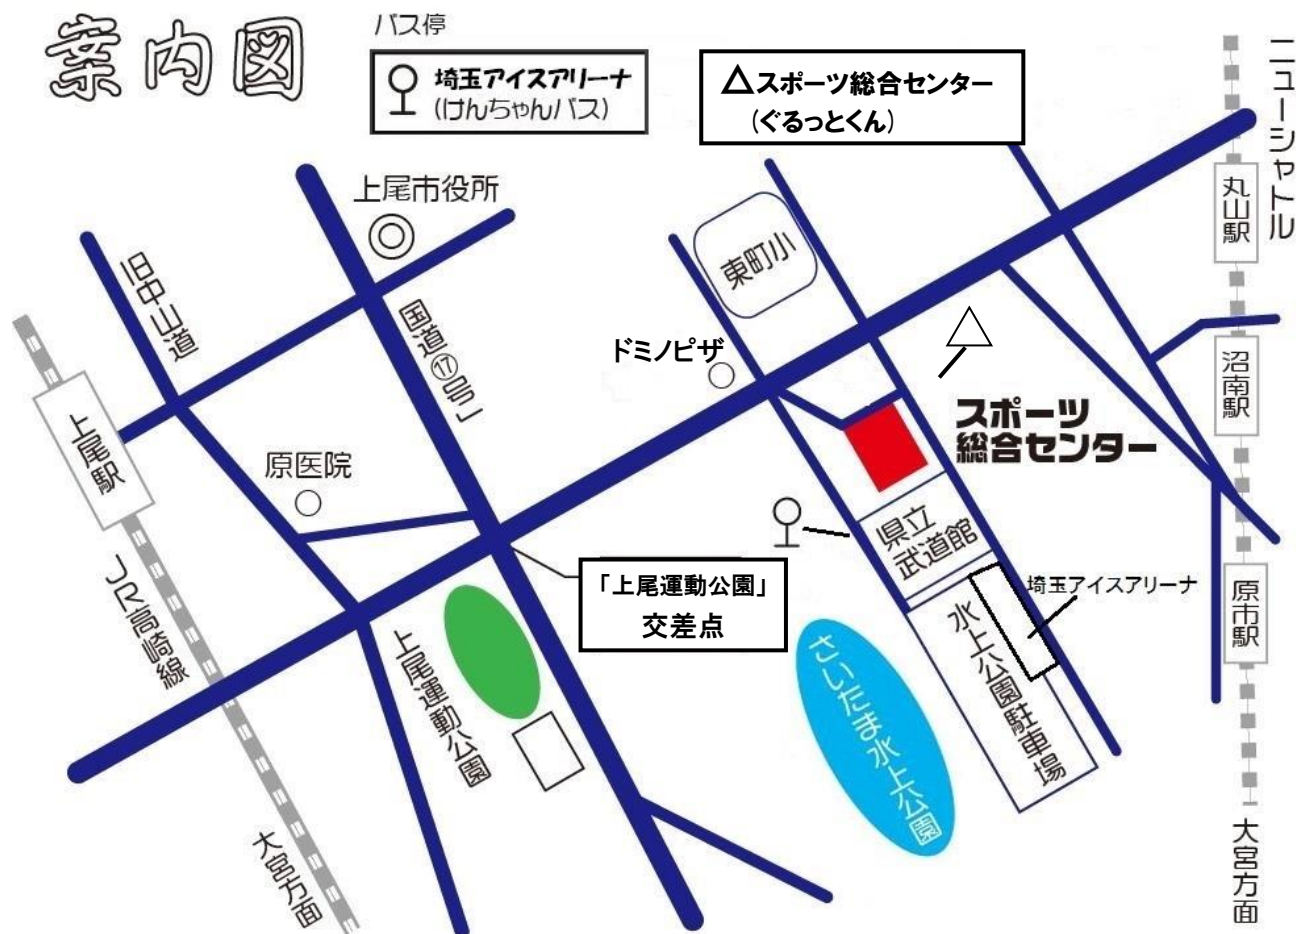

# スポーツ総合センター アクセスマップ

住所：〒362-0031 埼玉県上尾市東町 3-1679

電話：048-774-5551(休所日を除く 9:00~21:00)

## 案内図

### ●最寄駅からの交通

JR高崎線 上尾駅(東口) … 徒歩約 25 分・バス約 15 分

※バスは運行本数が少ないため、ご利用の際は時刻表をご確認ください。

- ・けんちゃんバス(上尾駅東口 5 番乗り場より)  
「埼玉アイスアリーナ (県立武道館) 直通」 ※土・日・祝のみ運行
- ・ぐるっとくん(上尾市内巡回バス)  
原市平塚循環 (水上公園先回り) 「スポーツ総合センター」バス停下車

### ●お車での来所について

駐車場：約 100 台程度

ただし、満車の際は隣接する水上公園駐車場をご利用していただく場合があります。

※水上公園の駐車場をご利用される場合は駐車場の閉門時刻にご注意下さい。

※水上公園の駐車場は水上公園のプール営業期間中(例年 7 月中旬～8 月末ごろ)は有料となります。

来所の際は公共交通機関を積極的にご利用頂きますよう  
ご協力の程よろしく願いいたします。

公益財団法人埼玉県スポーツ協会キャッチフレーズ